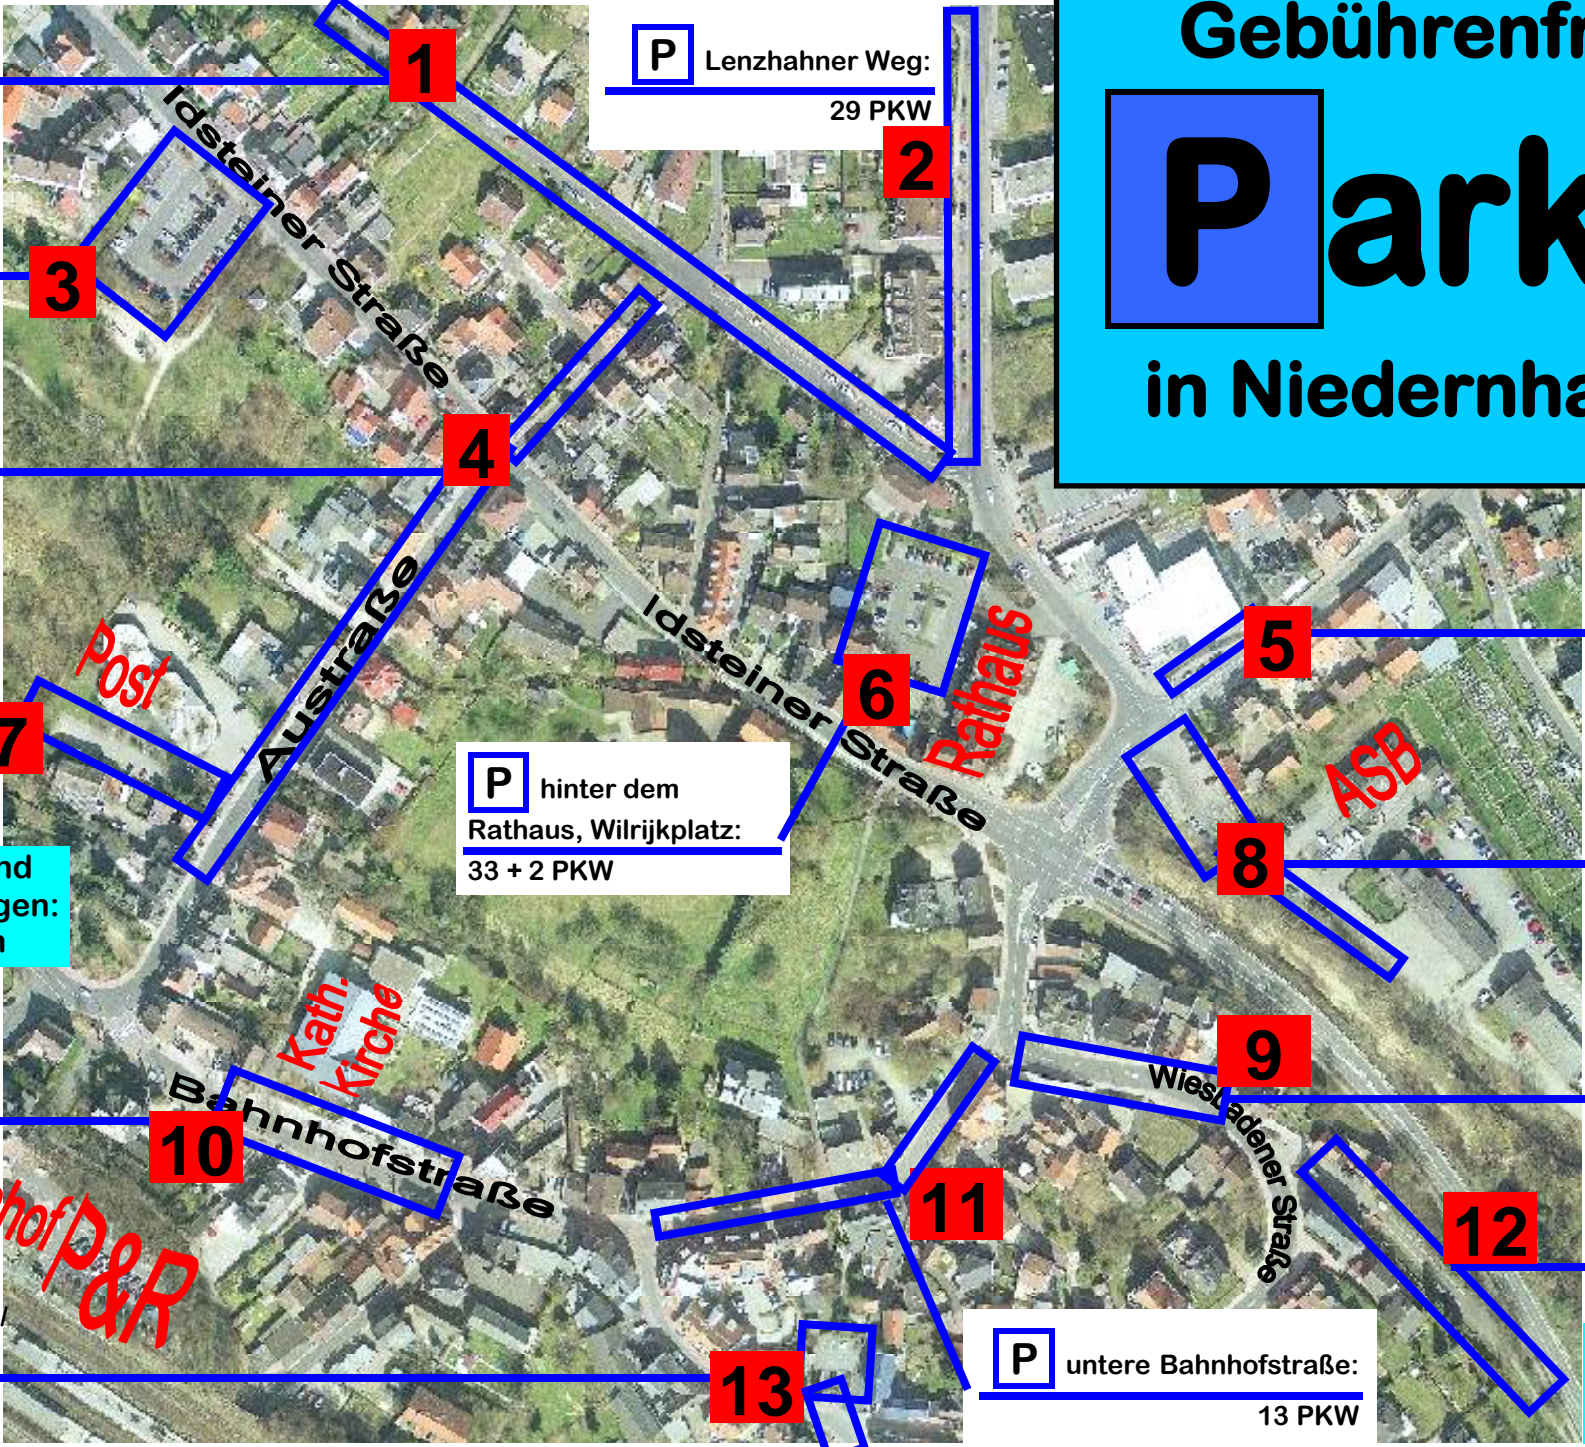

Gebührenfreies P arken in Niedernhausen

P Freiherr-vom-Stein-Straße:
46 + 1 PKW

P Lenzhahner Weg:
29 PKW

P Idsteiner Straße:
61 PKW

P kleine und große Austraße:
26 + 1 PKW

P an der Post, Austraße:
12 + 1 PKW

Parkzeiten und
-beschränkungen:
siehe unten

P obere Bahnhofstraße:
20 + 1 PKW

P Martinstraße/
Herteberg:
9 + 16 PKW

P hinter dem Rathaus, Wilrijkplatz:
33 + 2 PKW

P Feldbergstraße:
4 PKW

P Zum Hammergrund:
17 + 10 PKW