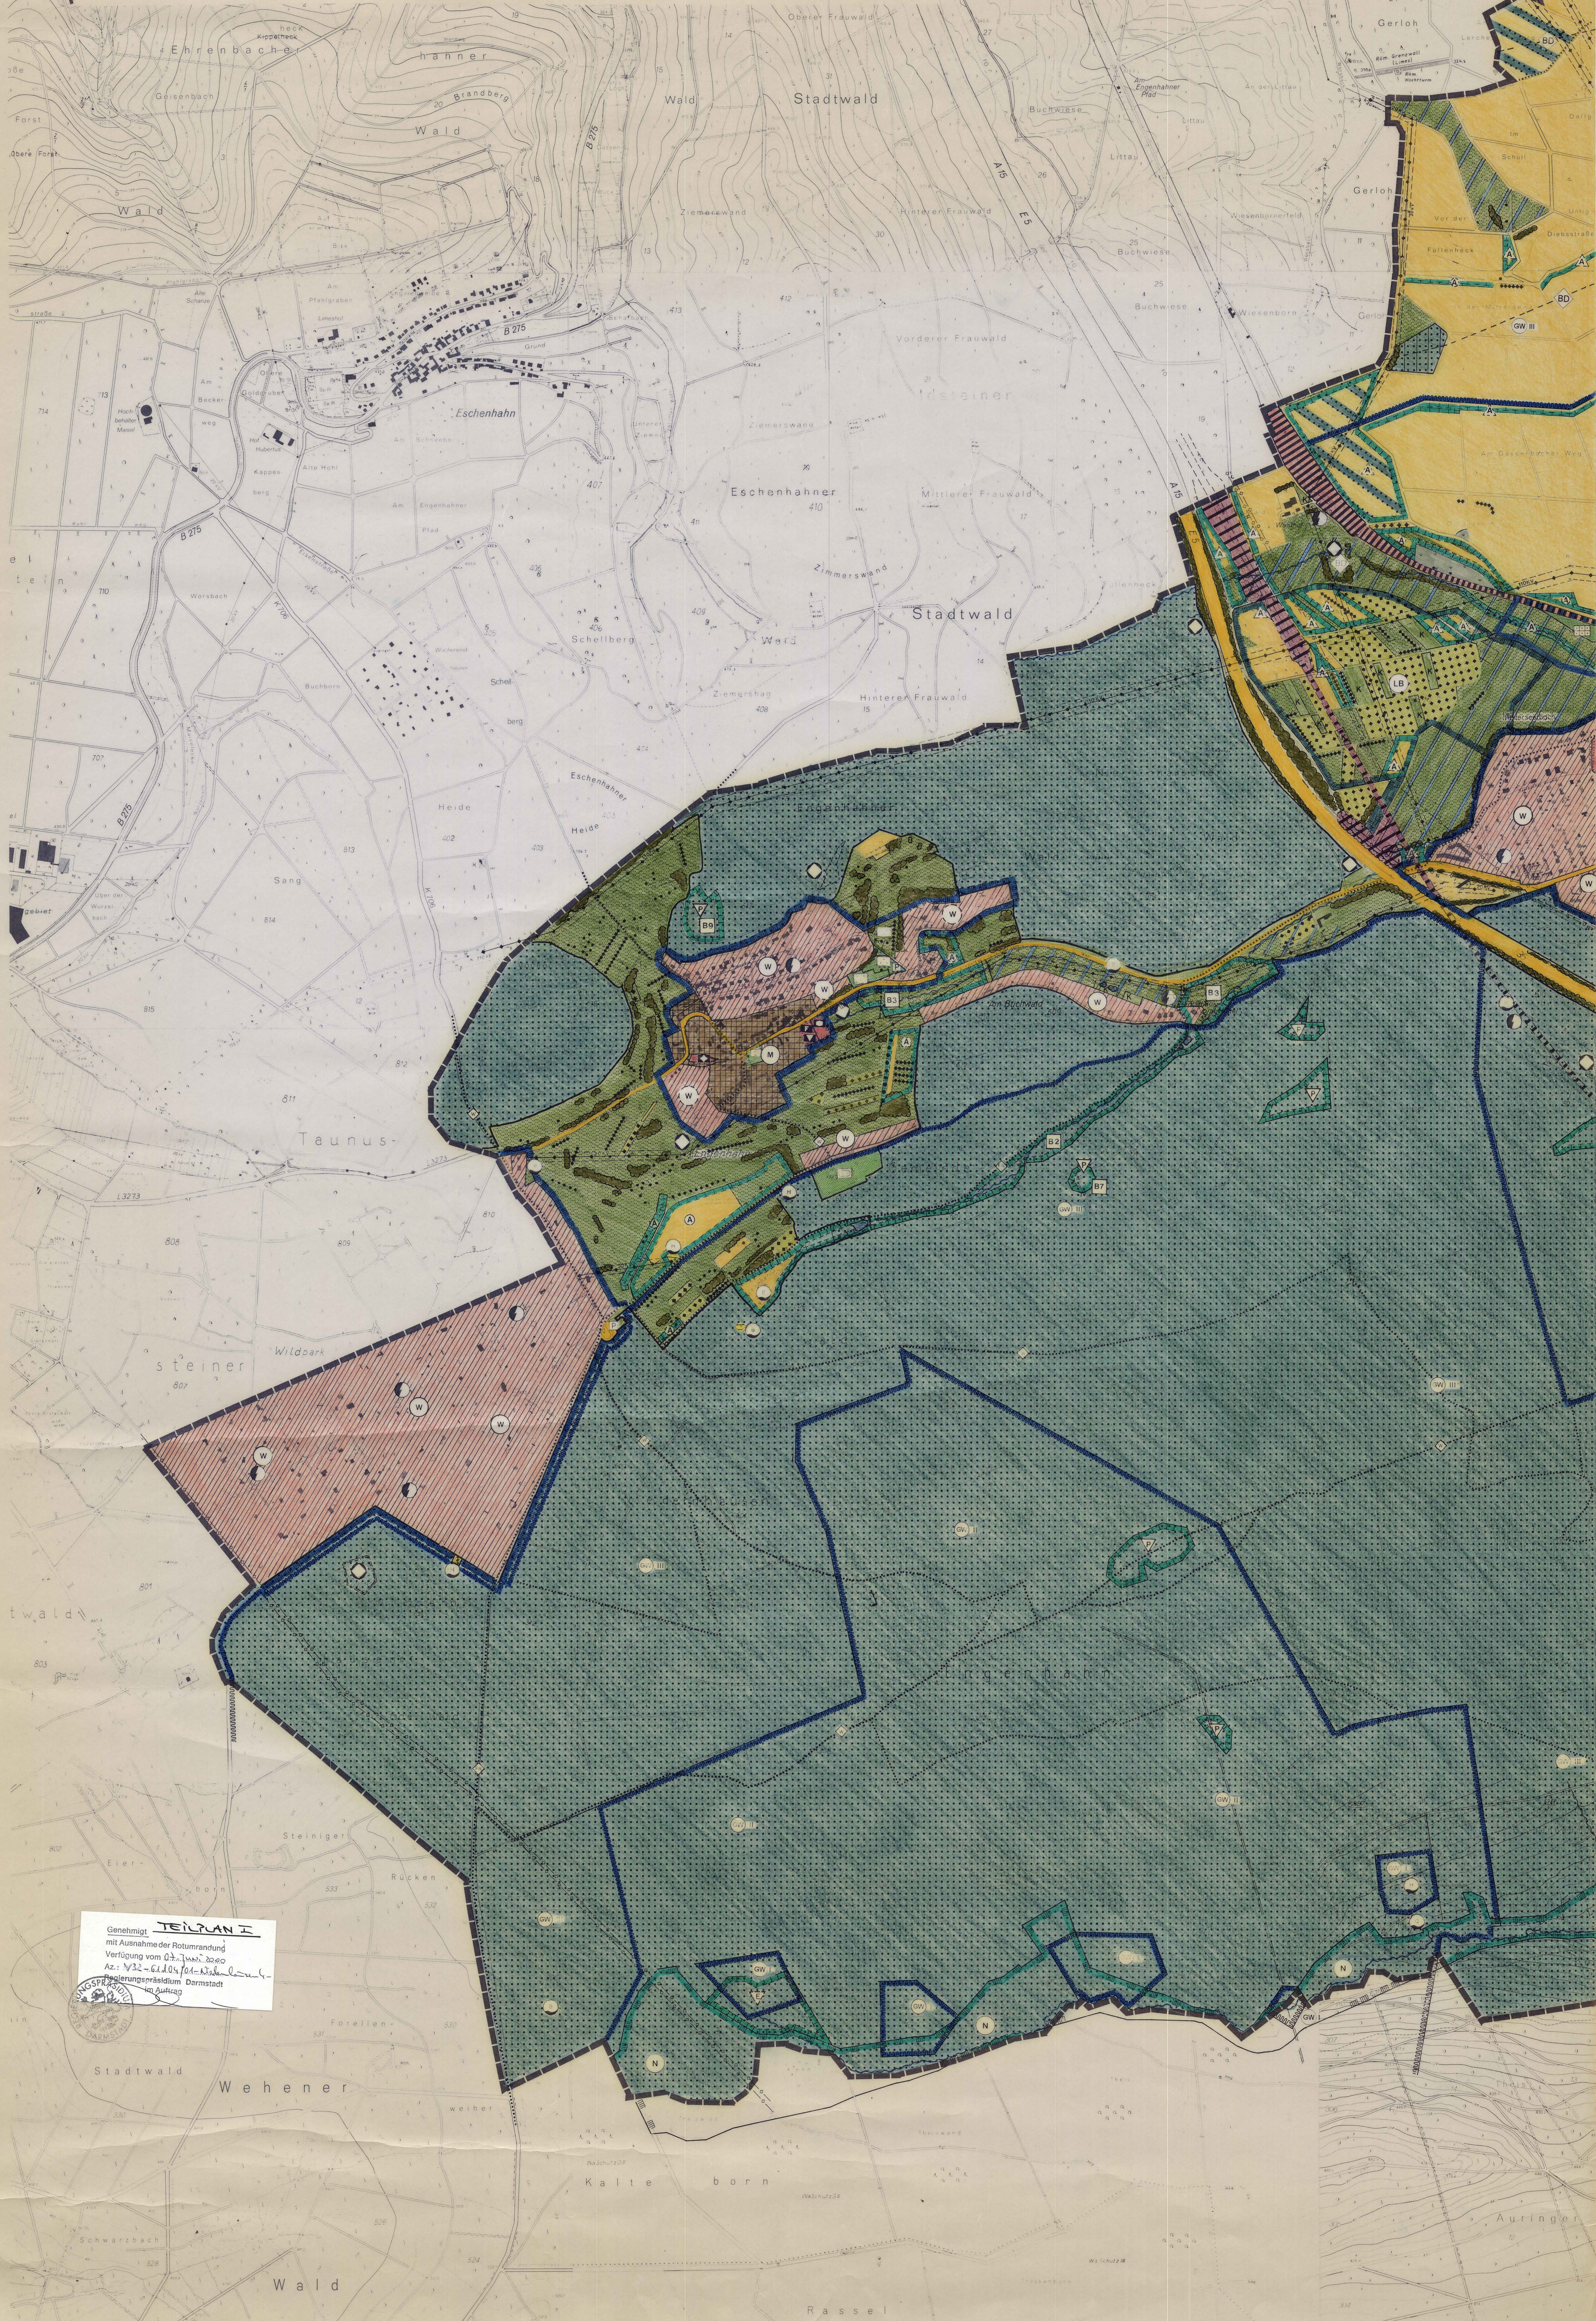

FLÄCHENNUTZUNGSPLAN GEMEINDE NIEDERNHAUSEN

Genehmigt **TEILPLAN I**
mit Ausnahme der Rotumrandung
Verfügung vom 03. Juni 2000
Az.: V 22-61.04.104-Niedernhausen-
Planungsreferatium Darmstadt
im Auftrag