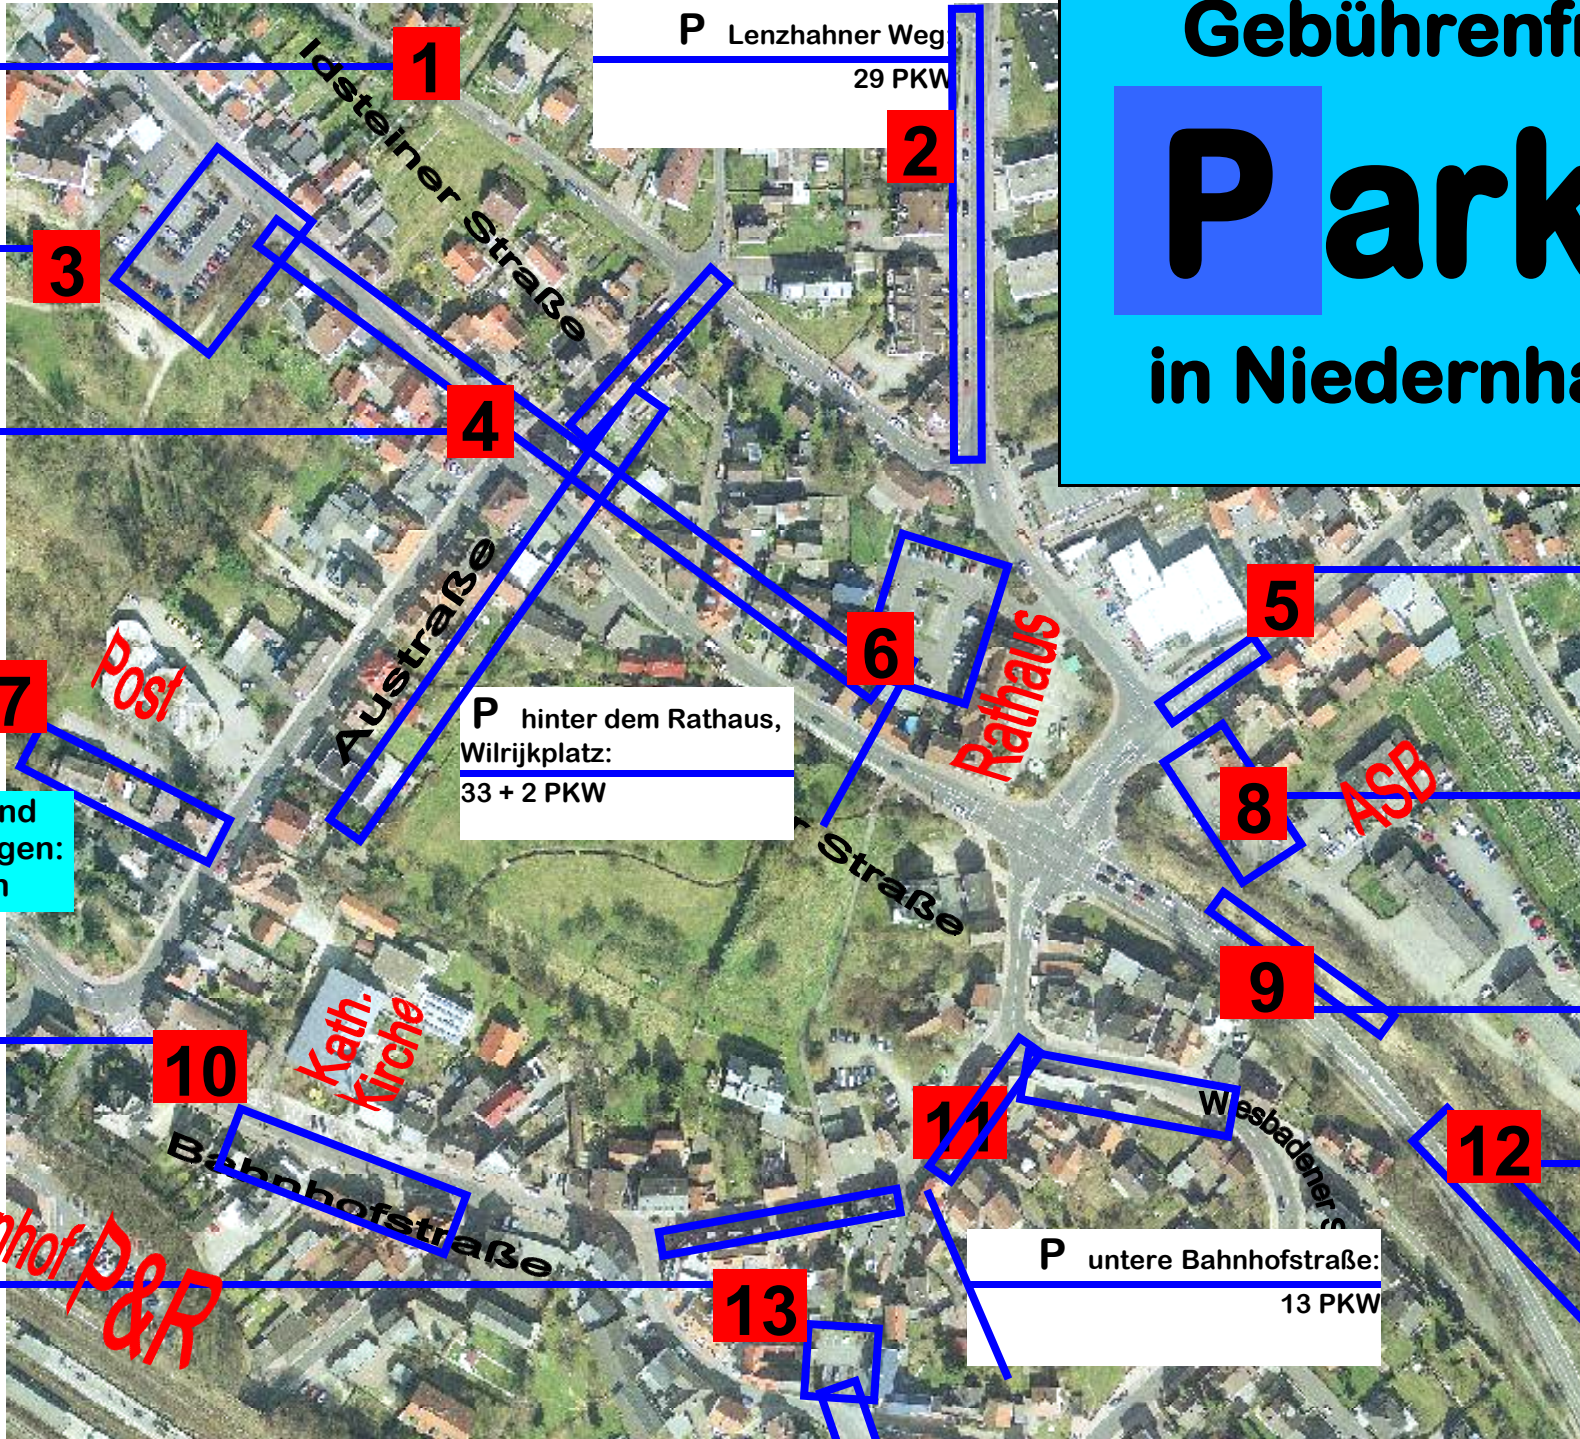

Gebührenfreies Parken in Niedernhausen

P Freiherr-vom-Stein-Straße:
46 + 1 PKW

P Idsteiner Straße:
61 PKW

P kleine und große Austraße:
26 + 1 PKW

P an der Post, Austraße:
12 + 1 PKW

Parkzeiten und
-beschränkungen:
siehe unten

P obere Bahnhofstraße:
20 + 1 PKW

P Martinstraße

P Lenzhahner Weg
29 PKW

P hinter dem Rathaus,
Wilrijkplatz:
33 + 2 PKW

P Feldbergstraße:
4 PKW

P Zum
Hammergrund:
17 + 10 PKW

P untere
Wiesbadener Straße:
6 PKW

P Zentrum
Alte Kirche:
20 PKW

P untere Bahnhofstraße:
13 PKW

Parkzeiten und
-beschränkungen:
siehe unten